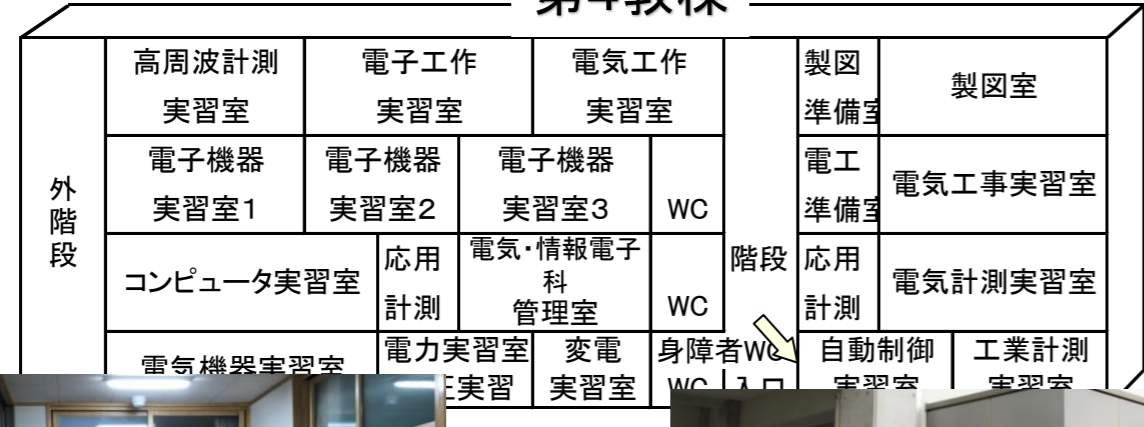

愛媛県立松山工業高等学校 AED設置場所

正門 自転車置き場