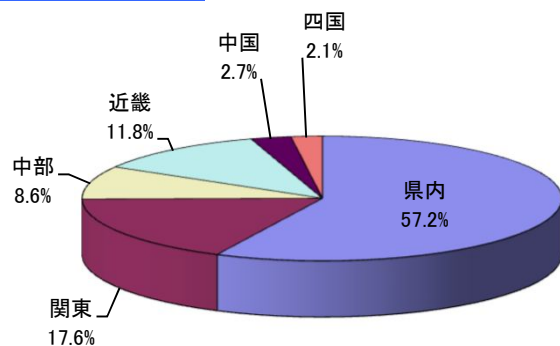

令和5年度 進路状況

()内は女子生徒内数

項目 \ 学科	機械	電子機械	電気	情報電子	工業化学	建築	土木	繊維	計
卒業 者	38	28	37 (2)	40 (8)	37 (6)	38 (14)	38 (1)	29 (28)	285 (59)
就職 者	31	18	35 (2)	18 (2)	30 (6)	28 (9)	24	16 (15)	200 (34)
進学 者	7	10	2	22 (6)	7	10 (5)	14 (1)	13 (13)	85 (25)
就職者の割合	81.6%	64.3%	94.6%	45.0%	81.1%	73.7%	63.2%	55.2%	70.2%

進路状況

進学状況

地域別就職状況

産業別就職状況