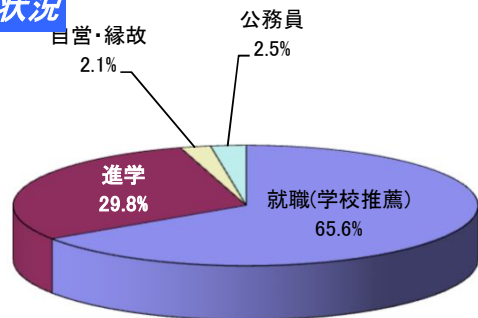

令和5年度 進路状況

()内は女子生徒内数

項目 \ 学科	機械	電子機械	電気	情報電子	工業化学	建築	土木	繊維	計
卒業 者	38	28	37 (2)	40 (8)	37 (6)	38 (14)	38 (1)	29 (28)	285 (59)
就職 者	31	18	35 (2)	18 (2)	30 (6)	28 (9)	24	16 (15)	200 (34)
進学 者	7	10	2	22 (6)	7	10 (5)	14 (1)	13 (13)	85 (25)
就職者の割合	81.6%	64.3%	94.6%	45.0%	81.1%	73.7%	63.2%	55.2%	70.2%

進路状況

進学状況

地域別就職状況

産業別就職状況