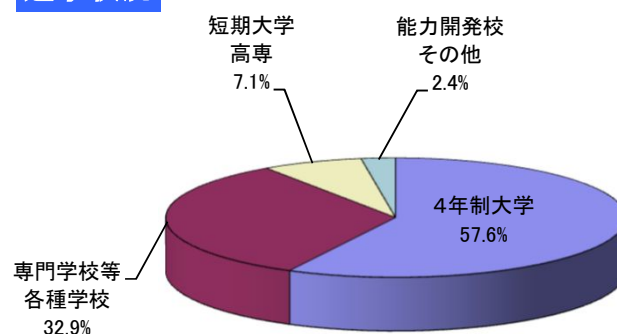

令和5年度 進路状況

()内は女子生徒内数

項目 \ 学科	機械	電子機械	電気	情報電子	工業化学	建築	土木	繊維	計
卒業 者	38	28	37 (2)	40 (8)	37 (6)	38 (14)	38 (1)	29 (28)	285 (59)
就職 者	31	18	35 (2)	18 (2)	30 (6)	28 (9)	24	16 (15)	200 (34)
進学 者	7	10	2	22 (6)	7	10 (5)	14 (1)	13 (13)	85 (25)
就職者の割合	81.6%	64.3%	94.6%	45.0%	81.1%	73.7%	63.2%	55.2%	70.2%

進路状況

進学状況

地域別就職状況

産業別就職状況